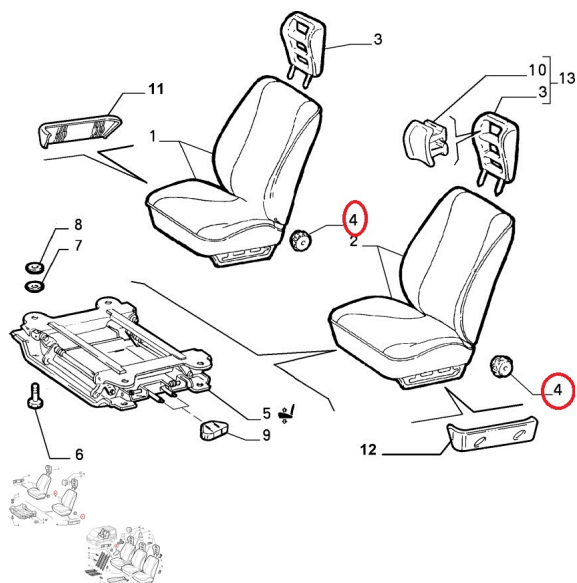

POMELLO

POMELLO REGOLAGGIO SEDILE FIAT DUCATO (1990-2002) FIAT TALENTO (1990-1994) RIF. OE. 181433180

Valutazione: Nessuna valutazione

Prezzo

Prezzo di vendita 10,00 €

[Fai una domanda su questo prodotto](#)