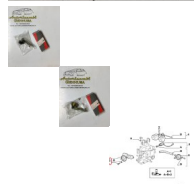

## DISPOSITIVO MINIMO

DISPOSITIVO REGOLATORE MINIMO FIAT DUNA (1986-1990) FIAT ELBA (1991-1996) FIAT UNO CS (1988-1990) FIAT UNO R/89 (1989-1995) FIAT FIORINO (1991-2000) RIF. OE. 7074652

Valutazione: Nessuna valutazione

**Prezzo**

Prezzo di vendita 40,00 €

[Fai una domanda su questo prodotto](#)

Descrizione

[FIAT - 2B DUNA BENZINA/DIESEL \(1986-1990\)](#)

[FIAT - XP ELBA CSL \(1991-1996\)](#)

[FIAT - ML UNO CS \(1988-1990\)](#)